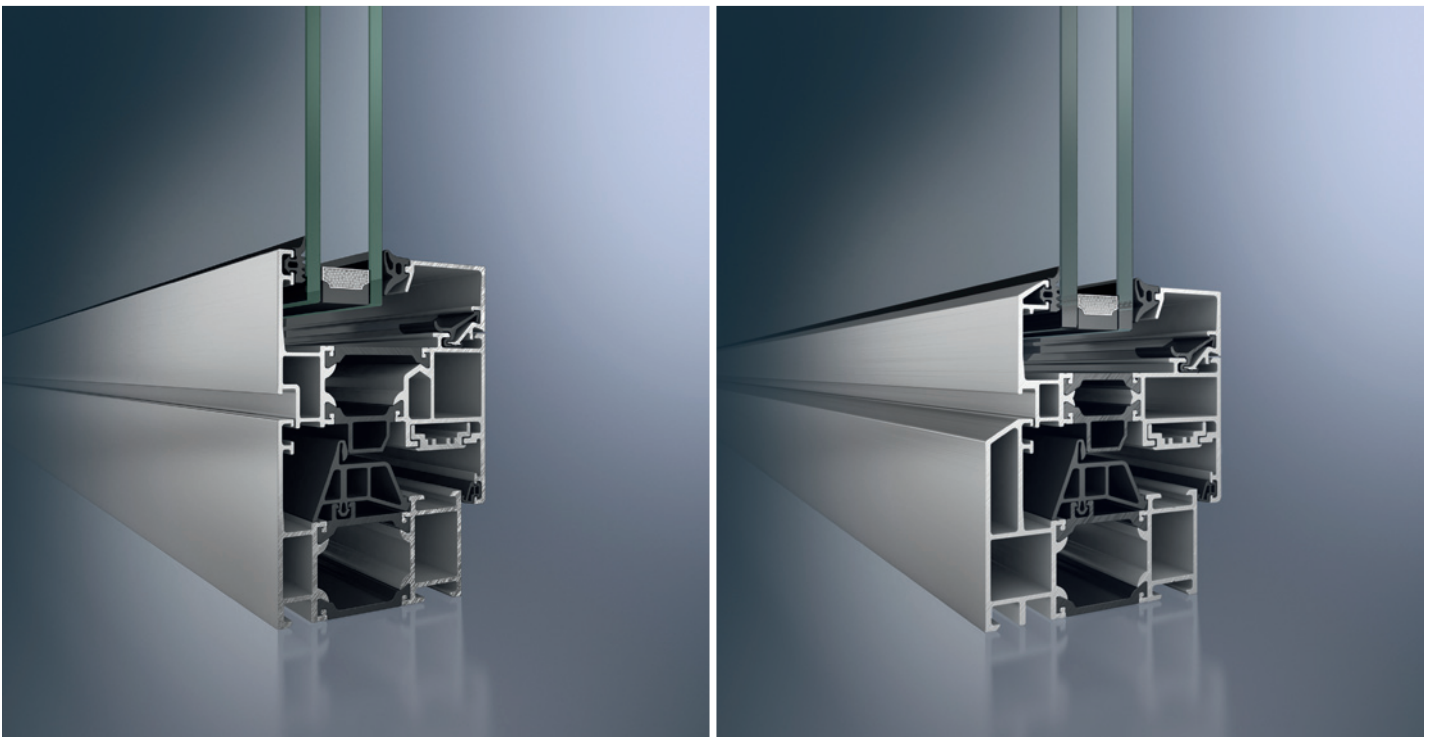

Schüco AWS 65

Aluminium raamsysteem
Système de fenêtre en aluminium

Het aluminium raamsysteem Schüco AWS 65 onderscheidt zich als standaard systeem door zijn groot assortiment en dit voor diverse raamtoepassingen. Vijf designvariantes bieden aantrekkelijke visuele accenten zowel in de nieuwbouw als de renovatie. Dankzij zijn brede waaier aan profielen voor smalle aanzichtbreedtes en een hoge mate van transparantie en de volledige compatibiliteit met het deurprogramma Schüco ADS, laten zich ook veeleisende ontwerpen effectief realiseren.

Grâce à son large assortiment de produits, le système de fenêtre en aluminium Schüco AWS 65 se caractérise comme système standard, idéal pour les différentes applications de fenêtre. Il existe cinq variantes de design permettant de donner un aspect élégant à toute nouvelle construction ou rénovation. Grâce à sa large gamme de profilés pour largeurs vues étroites, une transparence maximale et une combinaison parfaite avec les portes Schüco ADS, ce système permet de réaliser des projets ambitieux.