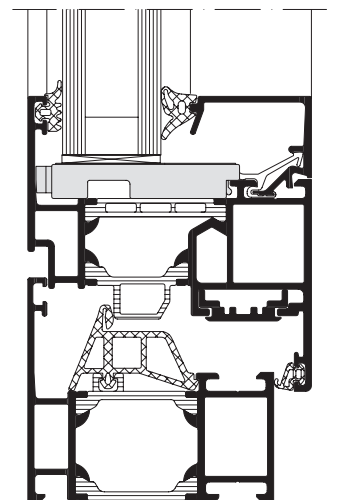

Schüco AWS 65
Schüco AWS 65

Schüco AWS 65

Aluminium raamsysteem

Système de fenêtre en aluminium

Schüco AWS 65	Schüco AWS 65 BS	Schüco AWS 65 WF
Productvoordelen <i>Avantages du produit</i>		
<ul style="list-style-type: none"> Standaard aluminium raamsysteem als antwoord op de internationale eisen Met glassponningisolatie waarde vanaf 1,9 W/(m²K) bij 117 mm aanzichtbreedte Breed assortiment profielen inclusief het designsystemen Schüco AWS 65 RL (Residential Line), Schüco AWS 65 SL (Soft Line) en Schüco AWS 65 MC (Multi Contour) Système de fenêtre standard en aluminium pour répondre aux exigences internationales Isolation de feuillure permettant d'atteindre des valeurs de 1,9 W/(m²K) avec une largeur vue de 117 mm Vaste gamme de profilés comprenant également les systèmes design, Schüco AWS 65 RL (Residential Line), Schüco AWS 65 SL (Soft Line) et Schüco AWS 65 MC (Multi Contour) 	<ul style="list-style-type: none"> Blokraamsysteem met verborgen vleugel geschikt voor de integratie in Schüco gevelsystemen Zeer smalle aanzichtbreedtes van 67 mm door niet zichtbaar vleugelprofiel Uitgebreid profielgamma met koppelprofielen tot 44 mm aanzichtbreedte, vaste kaders tot 51 mm, deur- en vleugelprofielen Système de fenêtre à ouvrant caché Largeurs vues très étroites de 67 mm grâce au profil de l'ouvrant invisible Vaste gamme de profils jusqu'à 44 mm de largeur vue, châssis fixes jusqu'à 51 mm, ouvrant secondaire et traverse d'ouvrant 	<ul style="list-style-type: none"> Raamgevelsysteem met uitzicht van stijl/regel constructie Buitenzijde met aanzichtbreedte van 50 mm Système de fenêtre à l'aspect mur-rideau Largeur vue extérieure de 50 mm
Verwerkingsvoordelen <i>Avantages de fabrication</i>		
<ul style="list-style-type: none"> Compatibel met het deursysteem Schüco ADS / ADS HD Compatible avec la gamme de portes Schüco ADS / ADS HD 	<ul style="list-style-type: none"> Optioneel als „floating window“ mogelijk Utilisation en ouvrant „flottant“ possible 	<ul style="list-style-type: none"> Uitgebreide ontwerp mogelijkheden met dekschaal varianten uit het Schüco FW 50+ gevelsysteem Nombreuses options de conception avec capots du système de façade Schüco FW 50+